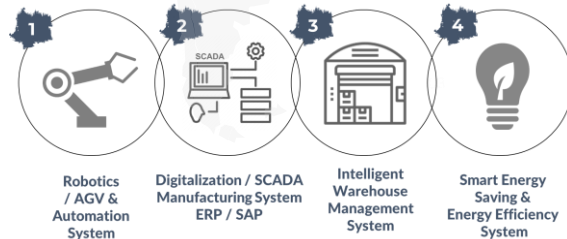

“ Top Pleasure
Top Technology ”

We have colleagues and engineering team included 50 members in total for serving infrastructure and smart factories projects on the sustainable solutions.

TropicalTech - Core Business

The 2 Engines of our company

1st Engine - Critical Infrastructure

2nd Engine - Industrial 4.0 Provider

BOI Consulting

A MEMBER OF
TARA
Thai Automation and Robotics Association

16
**SIXTEEN YEARS
OF EXPERIENCE**

TGI TropicalTech

AUTONOMOUS MOBILE ROBOTICS SYSTEM
ระบบหุ่นยนต์เคลื่อนที่อัตโนมัติ

ได้มาจากระบบงานระบบอัตโนมัติของ
กองพัฒนาระบบงานอัตโนมัติของมหาวิทยาลัยเทคโนโลยีพระจอมเกล้าธนบุรี
สำหรับงานบริการรถเข็นที่มหาวิทยาลัยเทคโนโลยีพระจอมเกล้าธนบุรี
ร่วมกับ สกม.สวทช. - มอสมท